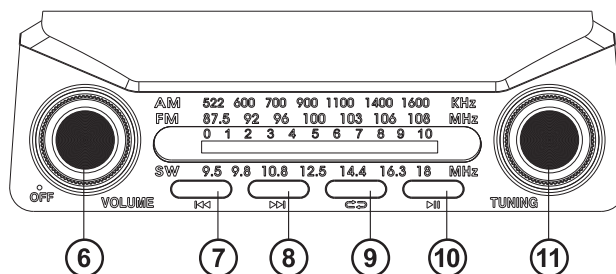

2. КОМПЛЕКТНІСТЬ

- Портативний радіоприймач — 1 шт.
- Ремінь для носіння — 1 шт.
- Кабель живлення — 1 шт.
- Інструкція користувача — 1 шт.
- Гарантійний талон — 1 шт.

3. ЗАХОДИ БЕЗПЕКИ

- Не розбирайте пристрій і не здійснюйте ремонт самостійно. Обслуговування та ремонт повинні здійснювати тільки кваліфіковані фахівці уповноваженого сервісного центру. Перелік уповноважених сервісних центрів дивіться на сайті www.real-el.ua
- Оберігайте пристрій від потрапляння в отвори сторонніх предметів.
- Оберігайте пристрій від підвищеної вологості, потрапляння води і пилу.
- Оберігайте пристрій від нагрівання: не встановлюйте її поруч з нагрівальними приладами і уникайте дії прямих сонячних променів.
- Не використовуйте для протирання бензин, спирти або інші розчинники, бо вони можуть пошкодити декоровану поверхню пристрою. Для чищення пристрою використовуйте м'яку суху тканину.
- Якщо пристрій не працює, зверніться в магазин, де Ви її придбали.

4. ТЕХНІЧНИЙ ОПИС

Панель управління

- ① Кнопка вибору режиму (Програвач/FM/AM/SW Радіо)
- ② Кнопка увімкнення / вимкнення ліхтаря
- ③ CHARGE: індикатор режиму заряду радіоприймача
- ④ Роз'єм для зарядки радіоприймача від зарядного пристрою 4,5 В
- ⑤ Роз'єми з виходом 4 В
- ⑥ Ручка увімкнення / регулювання гучності радіоприймача
- ⑦ Кнопка переходу на попередній трек (в режимі Програвач)
- ⑧ Кнопка переходу на наступний трек (в режимі Програвач)
- ⑨ Кнопка вибору режиму повтору (в режимі Програвач):
– повтор поточного треку;
– відтворення всіх треків в послідовному порядку
- ⑩ Кнопка Відтворення/Пауза (в режимі Програвач)
- ⑪ Ручка налаштування станцій
- ⑫ Телескопічна поворотна антена
- ⑬ MP3 LED: Індикатор роботи режиму Програвача
- ⑭ Роз'єм для підключення Micro SD карт пам'яті
- ⑮ Ліхтар
- ⑯ USB: роз'єм для підключення USB flash
- ⑰ Відсік для батарейок типу D/LR-20
- ⑱ Роз'єм для заряджання радіоприймача від мережі ~230В