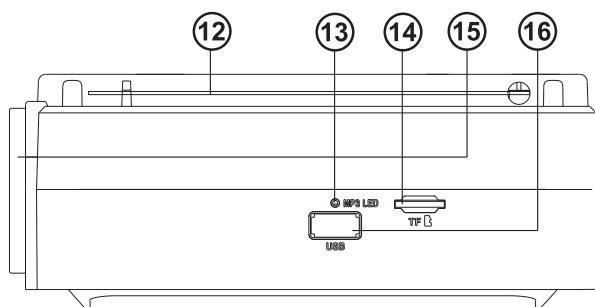

4. ТЕХНІЧНИЙ ОПИС

Панель управління

- ① Кнопка вибору режиму (Програвач/FM/AM/SW Радіо)
- ② Кнопка увімкнення / вимкнення ліхтаря
- ③ CHARGE: індикатор режиму заряду радіоприймача
- ④ Роз'єм для зарядки радіоприймача від зарядного пристрою 4,5 В
- ⑤ Роз'єми з виходом 4 В
- ⑥ Ручка увімкнення / регулювання гучності радіоприймача
- ⑦ Кнопка переходу на попередній трек (в режимі Програвач)
- ⑧ Кнопка переходу на наступний трек (в режимі Програвач)
- ⑨ Кнопка вибору режиму повтору (в режимі Програвач):
– повтор поточного треку;
– відтворення всіх треків в послідовному порядку
- ⑩ Кнопка Відтворення/Пауза (в режимі Програвач)
- ⑪ Ручка налаштування станцій
- ⑫ Телескопічна поворотна антена
- ⑬ MP3 LED: Індикатор роботи режиму Програвача
- ⑭ Роз'єм для підключення Micro SD карт пам'яті
- ⑮ Ліхтар
- ⑯ USB: роз'єм для підключення USB flash
- ⑰ Відсік для батарейок типу D/LR-20
- ⑱ Роз'єм для заряджання радіоприймача від мережі ~230В