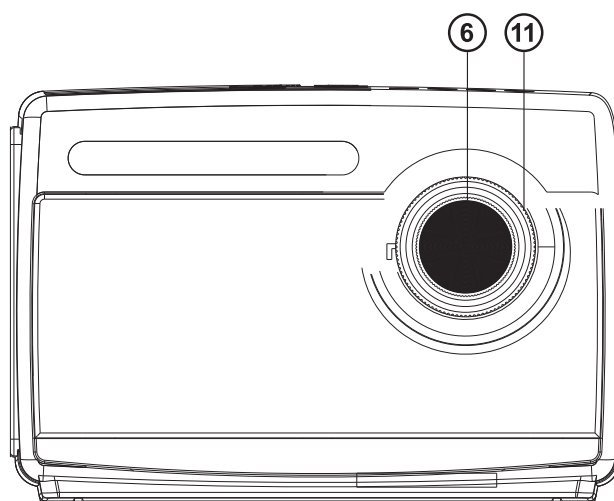

Модель: X-525