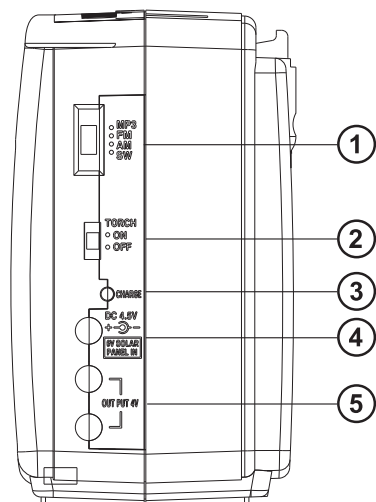

4. ТЕХНІЧНИЙ ОПИС

Панель управління

- ① Кнопка вибору режиму (Програвач/FM/AM/SW Радіо)
- ② Кнопка увімкнення / вимкнення ліхтаря
- ③ CHARGE: індикатор режиму заряду радіоприймача
- ④ Роз'єм для зарядки радіоприймача від зарядного пристрою 4,5 В
- ⑤ Роз'єми з виходом 4 В
- ⑥ Ручка увімкнення / регулювання гучності радіоприймача
- ⑦ Кнопка переходу на попередній трек (в режимі Програвач)
- ⑧ Кнопка переходу на наступний трек (в режимі Програвач)
- ⑨ Кнопка вибору режиму повтору (в режимі Програвач):
– повтор поточного треку;
– відтворення всіх треків в послідовному порядку
- ⑩ Кнопка Відтворення/Пауза (в режимі Програвач)
- ⑪ Ручка налаштування станцій
- ⑫ Телескопічна поворотна антена
- ⑬ MP3 LED: Індикатор роботи режиму Програвача
- ⑭ Роз'єм для підключення Micro SD карт пам'яті
- ⑮ Ліхтар
- ⑯ USB: роз'єм для підключення USB flash
- ⑰ Відсік для батарейок типу D/LR-20
- ⑱ Роз'єм для заряджання радіоприймача від мережі ~230В