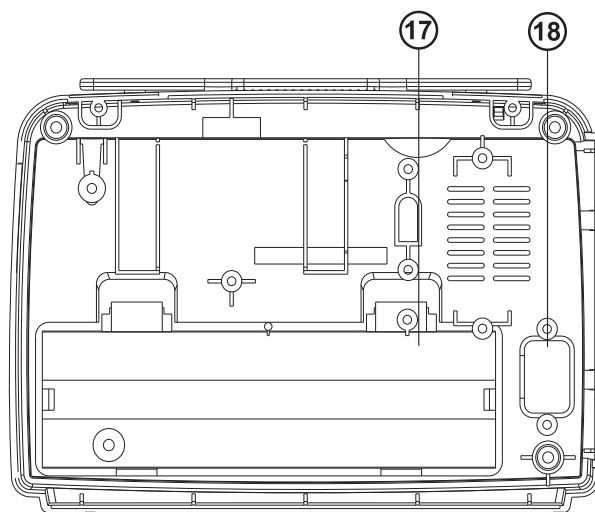

4. ТЕХНІЧНИЙ ОПИС

Панель управління

- ① Кнопка вибору режиму (Програвач/FM/AM/SW Радіо)
- ② Кнопка увімкнення / вимкнення ліхтаря
- ③ CHARGE: індикатор режиму заряду радіоприймача
- ④ Роз'єм для зарядки радіоприймача від зарядного пристрою 4,5 В
- ⑤ Роз'єми з виходом 4 В
- ⑥ Ручка увімкнення / регулювання гучності радіоприймача
- ⑦ Кнопка переходу на попередній трек (в режимі Програвач)
- ⑧ Кнопка переходу на наступний трек (в режимі Програвач)
- ⑨ Кнопка вибору режиму повтору (в режимі Програвач):
– повтор поточного треку;
– відтворення всіх треків в послідовному порядку
- ⑩ Кнопка Відтворення/Пауза (в режимі Програвач)
- ⑪ Ручка налаштування станцій
- ⑫ Телескопічна поворотна антена
- ⑬ MP3 LED: Індикатор роботи режиму Програвача
- ⑭ Роз'єм для підключення Micro SD карт пам'яті
- ⑮ Ліхтар
- ⑯ USB: роз'єм для підключення USB flash
- ⑰ Відсік для батарейок типу D/LR-20
- ⑱ Роз'єм для заряджання радіоприймача від мережі ~230В