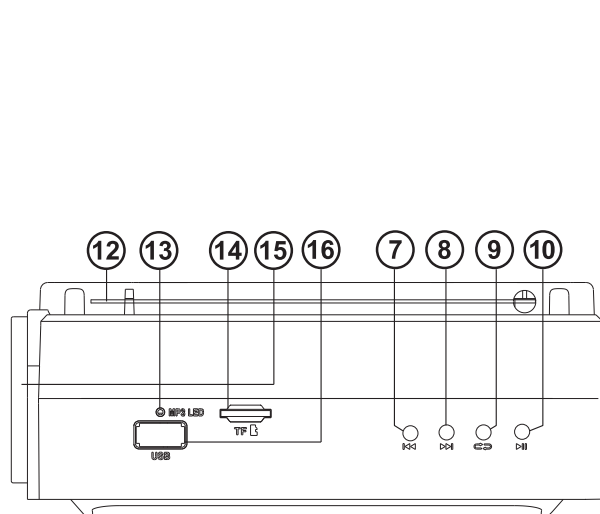

Модель: X-525